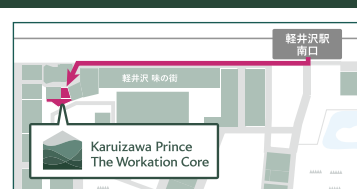

アクセス Access

軽井沢・プリンスショッピングプラザ
ニューウエスト内 駅徒歩4分

営業時間：8:00A.M.~8:00P.M.

お問合せ：0120-234-667

Webサイトはこちら▼

注意事項 ※お申し込みは一般のお客さまの利用予約が1ヶ月前から可能なため、利用日の1ヶ月以上前のお申込みを推奨しております。 キャンセルポリシー
※利用時間は準備~片付けを含む利用時間となります。
※オープンスペース貸切りは1時間単位、2時間以上からのご利用となります。

① 利用日前日から起算して14日前から7日前(5:00P.M.)まで利用代金の50%
② 利用日前日から起算して7日前(5:00P.M.)から前日(5:00P.M.)まで利用代金の80%
③ 利用日前日(5:00P.M.)以降利用代金の100%